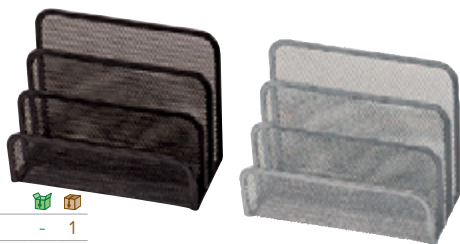

ORGANISEUR DE TIROIR

Modulable par ailettes amovibles. Composez votre rangement de 3 à 9 compartiments. Couissant, il s'adapte en largeur aux tiroirs de 246 à 396 mm. Coloris noir. Dimensions : 298 x 246 x 36 mm.

Q-CONNECT®

CODE	COLORIS		
44055	● Noir	-	1
929613	● Argent	-	1

TRIEUR À ENVELOPPES EN MÉTAL MESH

En maille métallique. Idéal pour stocker tout le nécessaire à courrier comme enveloppes et cartes. 3 compartiments. Disponible en 2 coloris. Dimensions : 175 x 140 x 80 mm.

Q-CONNECT®