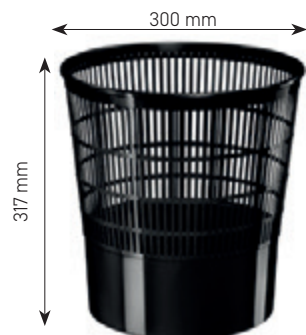

CORBEILLE À PAPIER AJOURÉE

En polystyrène, très résistante. Capacité : 15 litres. Dimensions : 290 x Ø 285 mm.