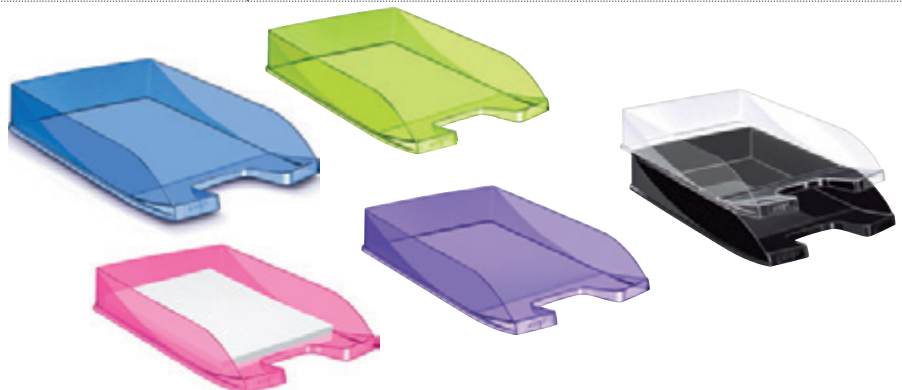

CORBEILLE À COURRIER FIRST

En polystyrène antichoc recyclable. Très agréable à utiliser au quotidien grâce à une ouverture large et profonde. Nervures de calage qui permettent une superposition verticale ou en escalier de 30 et 50 mm. Accepte jusqu'au format A4+ et les chemises à élastique. Capacité : 500 feuilles. Dimensions hors tout : 350 x 255 x 65 mm.

UNITÉ MINIMUM DE VENTE.

CARTON VERT = CONDITIONNÉ PAR (VENTE UNITAIRE SOUS CONDITION).