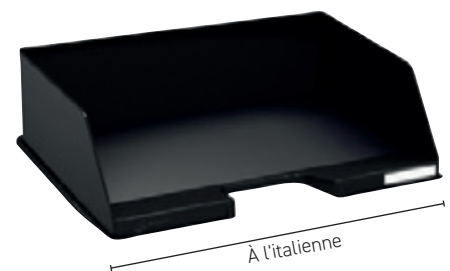

UNITÉ MINIMUM DE VENTE.

CARTON VERT = CONDITIONNÉ PAR (VENTE UNITAIRE SOUS CONDITION).