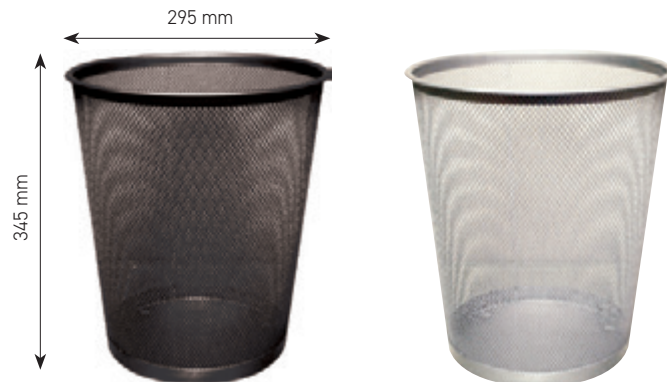

CORBEILLE À PAPIER EN MÉTAL

En maille métallique. Forme circulaire. Capacité : 19 litres. Dimensions : H 345 x Ø 295 mm.

CORBEILLES GRANDE CAPACITÉ

recyclable
40
LITRES

CODE	COLORIS		
63057	● Noir	-	1

CORBEILLE À PAPIER MAXI PRO

En polyéthylène. À placer idéalement près d'une photocopieuse. Capacité : 40 litres. Dimensions : H 495 x Ø 380 mm.