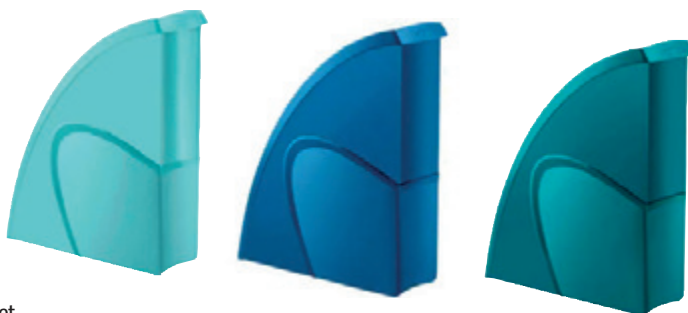

**BOÎTE À PAN COUPÉ Pliable COLOR LIFE**

En PVC avec trou de préhension. Porte-étiquette soudé au dos avec bristol amovible. Livrée à plat. Montage facile. Dimensions : 240 x 320 mm.

CODE COLORIS    
168845 ● Vert d'eau - 1  
168844 ● Bleu porcelaine - 1  
168843 ● Vert émeraude - 1

**PORTE-REVUES RIVIERA**

Pour format jusqu'au A4 +. En polystyrène antichoc 100% recyclable. Finitions mates sur fond brillant. Poignée en demi-coque pour une meilleure préhension et seuil de 20 mm pour faciliter l'extraction des documents. Classement vertical ou horizontal. Dimensions : 270 x 85 x 310 mm.