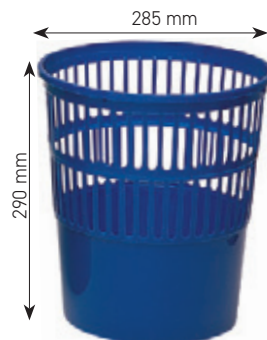

CORBEILLES À PAPIER AJOURÉES