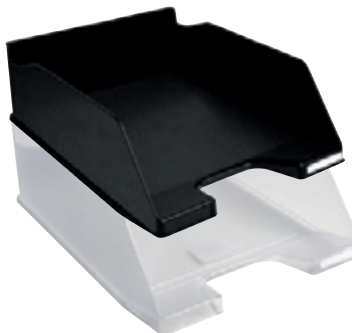

### CORBEILLE À COURRIER TRÈS GRANDE CAPACITÉ

En polystyrène, pour documents A4+. Solide et stable. Superposable à la verticale ou en escalier. La paire d'encoches brevetées "combo" permet un gain de place pour augmenter la capacité de classement. Livrée avec porte-étiquette. Dimensions : 255 x 103 x 347 mm. Produit certifié Ange Bleu.