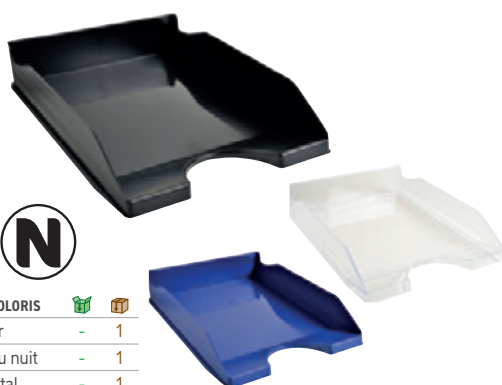

CODE	COLORIS		
170951	● Noir	-	1
170952	● Bleu nuit	-	1
170953	○ Cristal	-	1

CORBEILLE À COURRIER ECOTRAY

Corbeille à courrier, solide et stable. Format pour ranger des documents formats A4+. Superposable à la verticale ou en escalier, compatible avec de nombreux modèles. Dimensions : 255 x 345 x 65 mm.