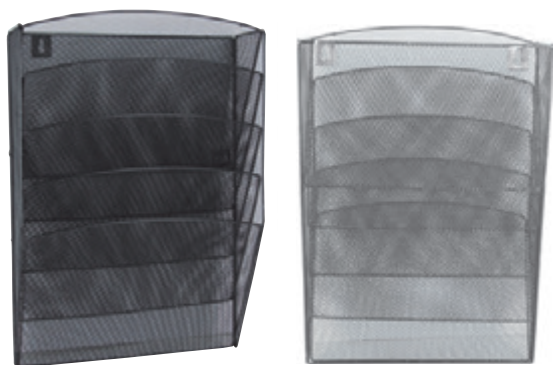

CORBEILLE MURALE AJOURÉE

En polystyrène antichoc. Parois avant/arrière ajourées en grille. Coloris noir. Dimensions : 364 x 95 x 257 mm.

Q-CONNECT®

CODE	COLORIS		
939923	● Noir	-	1
939924	● Argent	-	1

CORBEILLES MURALES

Présentoir métallique avec 5 casiers au format A4 vertical. Cloisons fixes. Fixation murale. Dimensions : 315 x 93 x 440 mm.