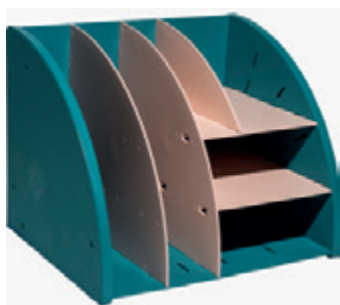

CODE	COLORIS	Quantité
170912	-	1

ORGANISATEUR DE BUREAU SKANDI

Polystyrène recyclé à 99%, recyclable à 100%. Séparateurs amovibles pour créer jusqu'à 2 compartiments verticaux, 2 compartiments A5, 2 emplacements A6. Dimensions : L 35,6 x H 28,2 x P 28,2 cm..