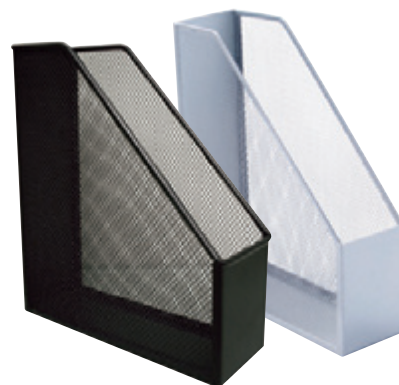

Q-CONNECT®

CODE COLORIS
44059 ● Noir - 1
929627 ● Argent - 1

PORTE-REVUES EN MÉTAL MESH

En maille métallique. Très robuste. Pour documents jusqu'au A4 +. Dimensions : 250 x 79 x 289 mm.

CODE	COLORIS	DOS DE		
48710	● Bleu	70 mm	-	1
48712	● Noir	70 mm	-	1
76636	● Rouge	70 mm	-	1
76654	● Jaune	70 mm	-	1
76641	● Vert	70 mm	-	1
76635	● Gris	70 mm	-	1
48714	○ Blanc	70 mm	-	1

CODE	COLORIS	DOS DE		
48715	Assortis	70 mm	1	10
48716	● Bleu	100 mm	-	1
48717	● Noir	100 mm	-	1
48718	● Rouge	100 mm	-	1
76639	● Vert	100 mm	-	1
76648	● Gris	100 mm	-	1
48719	○ Blanc	100 mm	-	1