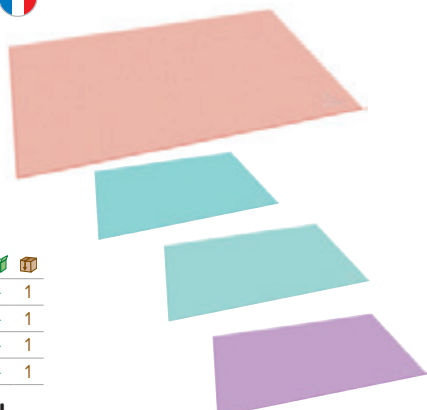

CODE	COLORIS		
<b>165182</b>	● Corail	-	1
<b>165183</b>	● Bleu pastel	-	1
<b>165184</b>	● Vert pastel	-	1
<b>165185</b>	● Mauve	-	1

**SOUS-MAIN AQUAREL**

Carton pelliculé brillant. Format grande longueur et courte profondeur idéal pour les bureaux d'aujourd'hui en laissant de la place pour clavier, écran plat et/ou notebook. Compatible souris optiques et laser. Dimensions : 585 x 385 mm. Produit certifié FSC.