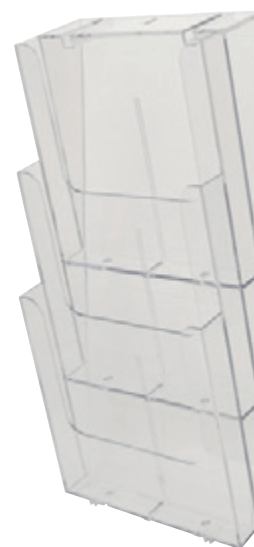

CODE		
170961	-	1

TRIEUR MURAL VERTICAL 3 COMPARTIMENTS

Distributeur de prospectus vertical 3 compartiments A4 profondeur de 26mm. Ce distributeur est livré monté et se fixe au mur facilement. Fabrication en Europe et garantie 25 ans. Dimensions : 175 x 238 x 504 mm.

UNITÉ MINIMUM DE VENTE.

CARTON VERT = CONDITIONNÉ PAR (VENTE UNITAIRE SOUS CONDITION).