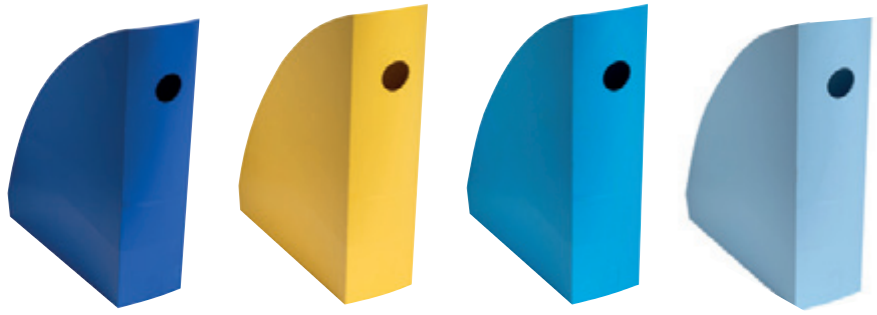

PORTE-REVUES

CODE	COLORIS		
159303	● Bleu marine	-	1
159304	● Safran	-	1
159305	● Turquoise	-	1
159306	● Bleu clair	-	1

PORTE-REVUES MAG-CUBE BEE BLUE

Gamme très déco destinée à booster la performance et l'enthousiasme. En plastique recyclé post consommation. Très stable. Avec une grande capacité de classement. Garantie 25 ans. Pratique : œillet de préhension qui ne peut être bloqué. Pour documents au format A4+. Produit certifié Ange Bleu.