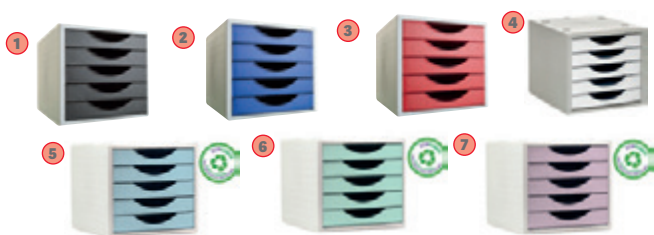

Q-CONNECT®

	CODE	COLORIS		
1	168987	● Noir opaque	-	1
2	168986	● Bleu opaque	-	1
3	168988	● Rouge opaque	-	1
4	168985	○ Blanc opaque	-	1
5	168989	● Bleu pastel	-	1
6	168992	● Vert pastel	-	1
7	168991	● Rose pastel	-	1
8	168990	● Lavande pastel	-	1