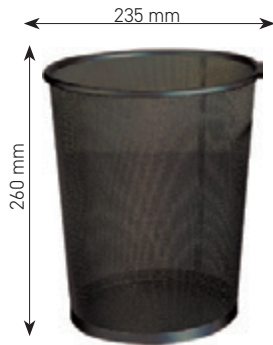

CORBEILLES À PAPIER EN MÉTAL

Q-CONNECT®

8,3
LITRES

CODE	COLORIS		
929624	● Noir	-	1
929623	● Argent	-	1

CORBEILLE À PAPIER EN MÉTAL

En maille métallique. Forme circulaire. Capacité : 8,3 litres. Dimensions : 260 x Ø 235 mm.

Q-CONNECT®

13
LITRES

CODE	COLORIS		
44053	● Noir	-	1
924225	● Argent	-	1