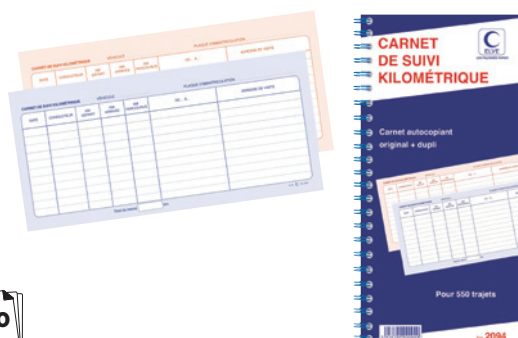

BLOC SPIRALE "CARNET DE SUIVI KILOMÉTRIQUE"

50 duplis. Dos en carton rigide. 550 trajets. Dimensions : 297 x 140 mm.
Produit certifié PEFC et FSC.

CODE
29468 - 1

REGISTRE BIJOUTIERS MAGASINIERS

Permet d'enregistrer les achats, ventes, réceptions et livraisons des matières d'or, d'argent ou de platine ouvrées ou non ouvrées. Papier 110 g/m². Couverture rigide pour une meilleure longévité. 200 pages. Dimensions : 210 x 270 mm.