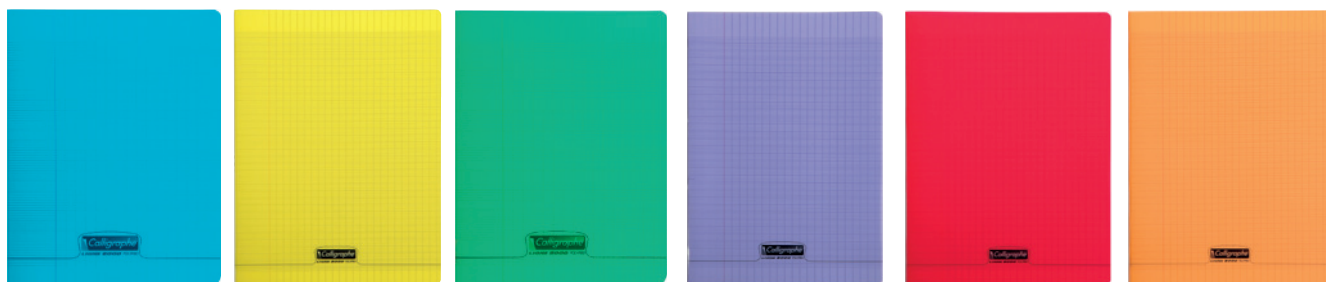

QUALITÉ OPTIK PAPER®

**VU À LA
TV**
180 MILLIONS
DE CONTACTS

**BREVET
FRANÇAIS**

PLUS D'INFORMATIONS SUR WWW.MY-OXFORD.COM

POWER IN YOUR HANDS*

CAHIERS SCOLAIRES PIQUÉS POLYPROPYLÈNE

96 90 g/m²

CODE	COLORIS	DIMENSIONS		
33368	● Bleu	170 x 220 mm	1	10
33379	● Bleu	210 x 297 mm (A4)	1	10
33385	● Bleu	240 x 320 mm	1	10
33386	● Jaune	240 x 320 mm	1	10
33373	● Rouge	170 x 220 mm	1	10
33435	● Rouge	240 x 320 mm	1	10
33374	● Vert	170 x 220 mm	1	10