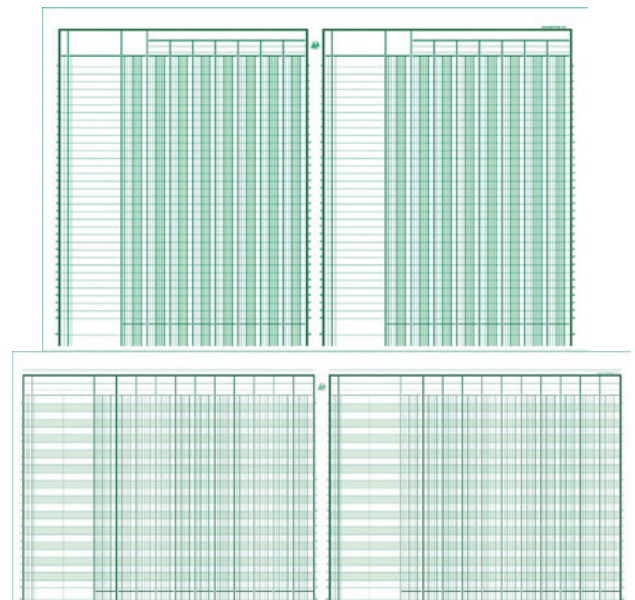

CLASSEUR POUR AGENDA DE CAISSE PERPÉTUEL

Classeur 2 anneaux. Reliure pour feuillet mobiles. Reliure seule, vendue vide. Coloris noir. Dimensions : 240 x 160 mm

CODE	RÉF. FAB.	NOMBRE DE COLONNES	NOMBRE DE LIGNES		
Format vertical, 320 x 195 mm					
22105	7040	4 colonnes sur 1 page	31	-	1
Format vertical, 320 x 250 mm					
39643	4040	4 colonnes sur 1 page	31	-	1
39653	4050	5 colonnes sur 1 page	31	-	1
21277	4060	6 colonnes sur 1 page	31	-	1
21276	4070	7 colonnes sur 1 page	33	-	1
39648	4080	8 colonnes sur 1 page	33	-	1
22109	4100	10 colonnes sur 2 pages	31	-	1
21279	4130	13 colonnes sur 2 pages	33	-	1
22240	6200	20 colonnes sur 2 pages	24	-	1
22110	4150	15 colonnes sur 2 pages	33	-	1
Format horizontal, 250 x 320 mm					
22238	6110	11 colonnes sur 1 page	24	-	1
21281	6130	13 colonnes sur 1 page	31	-	1
22117	6070	7 colonnes sur 1 page	24	-	1
21283	6300	30 colonnes sur 2 pages	31	-	1
Format horizontal, 270 x 320 mm					
22242	6080	8 colonnes sur 1 page	31	-	1