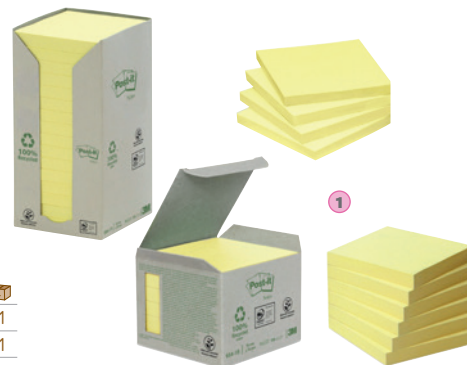

	CODE	FORMAT	LOT DE		
1	39240	15 x 50 mm	5 blocs néon 100 feuilles	-	1
2	169255	15 x 50 mm	10 blocs assortis de 50 feuilles	-	1

MARQUE-PAGES PAPIER INDEX

Marque-pages en papier. Idéal pour prendre de brèves notes. Couleurs brillantes pour trouver rapidement l'information. Produit certifié PEFC.

BLOCS-NOTES REPOSITIONNABLES JAUNES

Bloc non filmé de 100 feuilles repositionnables. Stockage pratique dans les tiroirs ou les armoires. Produit certifié PEFC.

	CODE	DÉSIGNATION	DIMENSIONS		
1	15010	Étui de 3 blocs 653	38 x 51 mm	-	1
	21724	Bloc 656	51 x 76 mm	1	12
2	21726	Bloc 654	76 x 76 mm	-	12
3	21717	Bloc 657	76 x 102 mm	-	12
4	21729	Bloc 655	76 x 127 mm	-	12

Bloc de 100 feuilles. Papier 100% recyclé. Coloris jaune. Emballage carton. Pack de 12 unités.

BLOCS-NOTES REPOSITIONNABLES JAUNES

Q-CONNECT®

CODE
948824 1 12

BLOC-NOTES QUICK NOTES RECYCLÉES

Bloc de 100 feuilles repositionnables en papier 100 % recyclé. Très utile pour se souvenir d'informations. Coloris jaune. Dimensions : 76 x 76 mm.

	CODE	LOT DE		
1	407792	6 blocs	-	1
2	407794	16 blocs	-	1

BLOCS-NOTES REPOSITIONNABLES RECYCLÉES JAUNES

Bloc de 100 feuilles repositionnables en papier 100% recyclé. Coloris jaune. Dimensions : 76 x 76 mm. Produit certifié PEFC.