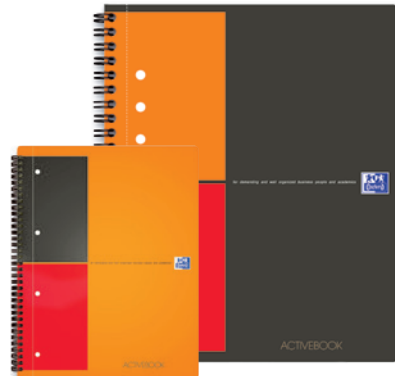

NOTEBOOK

Simplicité et efficacité. Feuilles détachables perforées pour un classement rapide. Couverture carte pelliculée rembourée rigide. 160 pages.

SCRIBZEE®

ACTIVEBOOK CLASSIQUE

160

80 g/m²

CODE	DIMENSIONS	RÉGLURE		
43880	178 x 210 mm	5 x 5	-	1
23075	210 x 320 mm	Ligné	1	5

ACTIVEBOOK B5

CODE	DIMENSIONS	RÉGLURE		
15108	176 x 250 mm	5 x 5	-	1

ACTIVEBOOK

2 cahiers en 1. Intercalaire détachable et repositionnable pour séparer son cahier en 2 parties ou retrouver rapidement la dernière page écrite. Pochette de rangement en début de cahier pour conserver ou transporter des documents, des stylos ou des cartes de visite. Couverture en polypropylène. 160 pages. Produit certifié PEFC.

SCRIBZEE®

MEETINGBOOK CLASSIQUE

160

80 g/m²

CODE	DIMENSIONS	RÉGLURE		
30851	210 x 320 mm	5 x 5	-	1