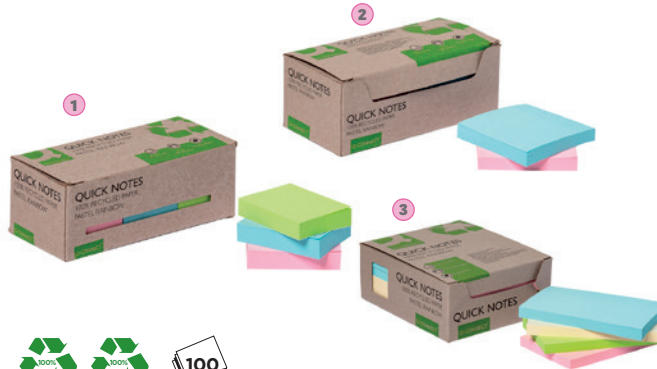

Q-CONNECT®

	CODE	COLORIS	DIMENSIONS		
1	162246	Bleu, rose ou vert pastels	38 x 51 mm	-	1
2	162239	Bleu ou rose pastels	76 x 76 mm	-	1
3	162512	Coloris pastels assortis : bleu, rose, jaune ou vert	76 x 127 mm	-	1

BLOCS-NOTES REPOSITIONNABLES

Blocs de 100 feuilles. Papier 100% recyclé. Blocs monocouleur. Emballage carton. Pack de 12 unités.

UNITÉ MINIMUM DE VENTE.

CARTON VERT = CONDITIONNÉ PAR (VENTE UNITAIRE SOUS CONDITION).