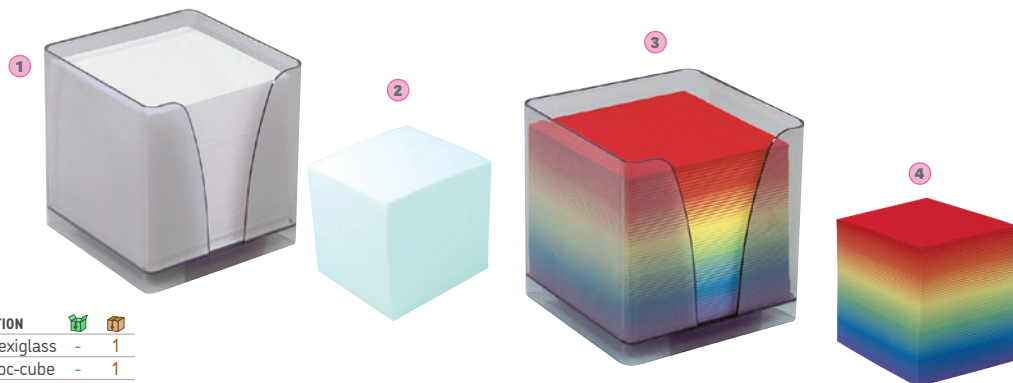

BLOCS CUBES

590 80 g/m²

CODE	COLORIS	DÉSIGNATION		
38600	○ Blanc	Bloc-cube plexiglass	-	1
38601	○ Blanc	Recharge bloc-cube	-	1
21683	■ Arc-en-ciel	Bloc-cube plexiglas	-	1
38951	■ Arc-en-ciel	Recharge bloc-cube	-	1

BOÎTE DISTRIBUTRICE BLOCS DE PAPIER AVEC RECHARGE

Bloc cube en plexiglas fumé avec encoche de préhension. 1 recharge 590 feuilles 80 g/m² incluse. Dimensions : 90 x 90 mm. Produit certifié PEFC.

700 80 g/m²