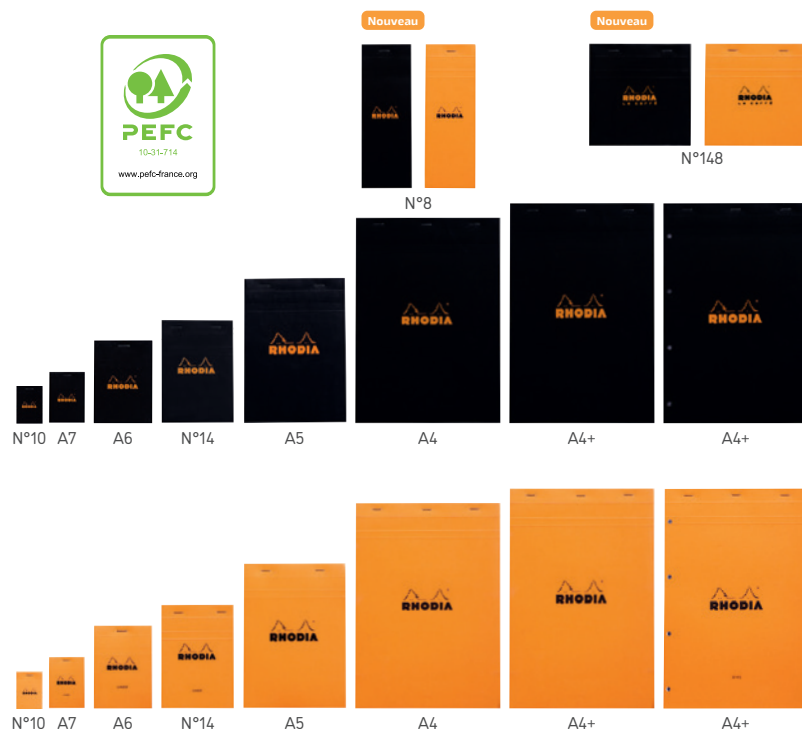

Bloc agrafé en tête, couverture semi-enveloppante bleue, rainurée. 200 pages de 56 g/m². Réglure 5 x 5. Produit certifié PEFC 70%.

CODE FORMAT
170107 A6 - 1
170106 A5 - 1
170105 A4 - 1

BLOCS DE PAPIER

Couverture enveloppante enduite. Sole carton ultra-rigide. Papier vélin surfin 70g, certifié PEFC. Bloc de 100 feuilles agrafées en-tête. Feuille détachable par micro-perforations. Réglure quadrillée 5 x 5 mm. 100% recyclable.

BLOCS À RÉGLURE SPÉCIFIQUE

BLOC À SPIRALE SMART TO DO

Couverture carte souple. Reliure spirale, ouverture à 360°. Papier Optik Paper+ 80-90 g, certifié PEFC. 140 pages, détachables par micro-perforation. Réglure To Do lignée 8 mm, compatible Scribzee. 100% recyclable. Format 12,5 x 20 cm. Coloris assortis : violet, bleu, vert, corail ou noir.

80 feuillets détachables microperforés, sole cartonnée ultra-rigide permettant la prise de notes... même sans appui !

Rhodia basics

Blocs agrafés

160 80 g/m²

CODE	COLORIS	DIMENSIONS	RÉGLURE		
10200C	Orange	N°10 52 x 75 mm	5 x 5	1	5
102009C	Noir	N°10 52 x 75 mm	5 x 5	1	5
11200C	Orange	A7 74 x 105 mm	5 x 5	1	5
112009C	Noir	A7 74 x 105 mm	5 x 5	1	5
8200C	Orange	N°8 74 x 210 mm	5 x 5	1	5
82009C	Noir	N°8 74 x 210 mm	5 x 5	1	5
12200C	Orange	N°12 85 x 120 mm	5 x 5	1	5
122009C	Noir	N°12 85 x 120 mm	5 x 5	1	5
13200C	Orange	A6 105 x 148 mm	5 x 5	1	5
132009C	Noir	A6 105 x 148 mm	5 x 5	1	5
14200C	Orange	N°14 110 x 170 mm	5 x 5	1	5
142009C	Noir	N°14 110 x 170 mm	5 x 5	1	5
148200C	Orange	N°148 148 x 148 mm	5 x 5	1	5
1482009C	Noir	N°148 148 x 148 mm	5 x 5	1	5
16200C	Orange	A5 148 x 210 mm	5 x 5	1	5
162009C	Noir	A5 148 x 210 mm	5 x 5	1	5
18200C	Orange	A4 210 x 297 mm	5 x 5	1	5
182009C	Noir	A4 210 x 297 mm	5 x 5	1	5
18000C	Orange	A4 210 x 297 mm	Uni blanc	1	5
19200C	Orange	A4+ 210 x 320 mm	5 x 5	1	5
192009C	Noir	A4+ 210 x 320 mm	5 x 5	1	5
19600C	Orange	A4+ 210 x 320 mm	Ligné	1	5
20200C	Orange	A4+ 210 x 320 mm	5 x 5 perforé	1	5
202009C	Noir	A4+ 210 x 320 mm	5 x 5 perforé	1	5
20100C	Orange	A4+ 210 x 320 mm	Sèyes	1	5