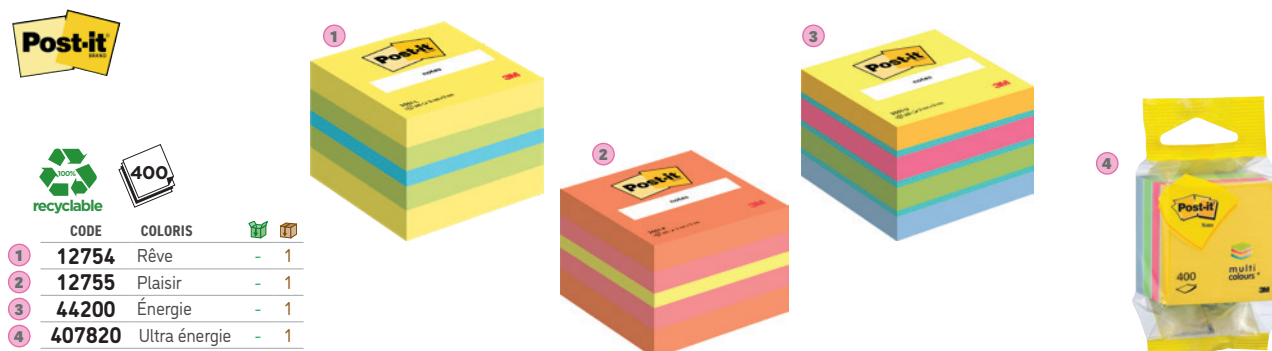

BLOCS-NOTES REPOSITIONNABLES

Blocs de 100 feuilles. Papier 100% recyclé. Blocs monocouleur. Emballage carton. Pack de 12 unités.

UNITÉ MINIMUM DE VENTE.

CARTON VERT = CONDITIONNÉ PAR (VENTE UNITAIRE SOUS CONDITION).

BLOC CUBE DE NOTES REPOSITIONNABLES SUPER STICKY

Bloc cube de feuilles repositionnables. Adhésif renforcé qui colle pratiquement sur toutes les surfaces difficiles. Dimensions : 76 x 76 mm. Produit certifié PEFC.