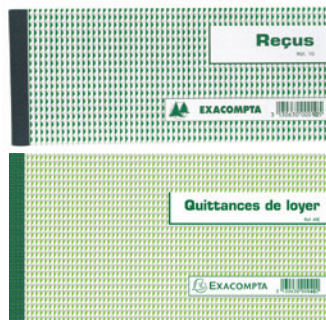

50 95 g/m²

CODE	RÉF. FAB.	DIMENSIONS		
21189	10E	"Reçus" - 90 x 130 mm	1	20
37972	33E	Traites normalisées - 105 x 210 mm	1	10
46270	42E	Quittances de loyer - 105 x 165 mm	1	10
46269	40E	Quittances de loyer - 135 x 185 mm	1	10

CARNETS À SOUCHE

Réalisés à partir de papier chèque amagnétique 95 g/m². 50 feuillets.