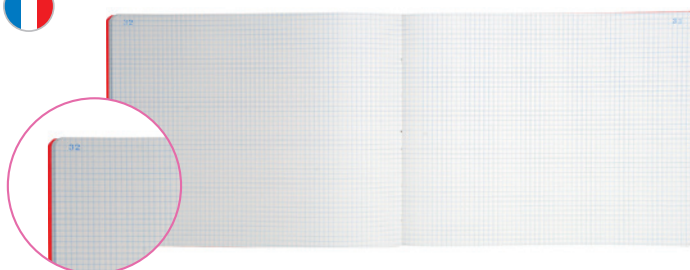

REGISTRES PIQÛÉS POUR OPÉRATIONS COMPTABLES

La clarté des tracés et leur qualité d'impression avec une encre verte spéciale (exclusivité de fabrication). Pages foliotées.

CODE **77124** - 1