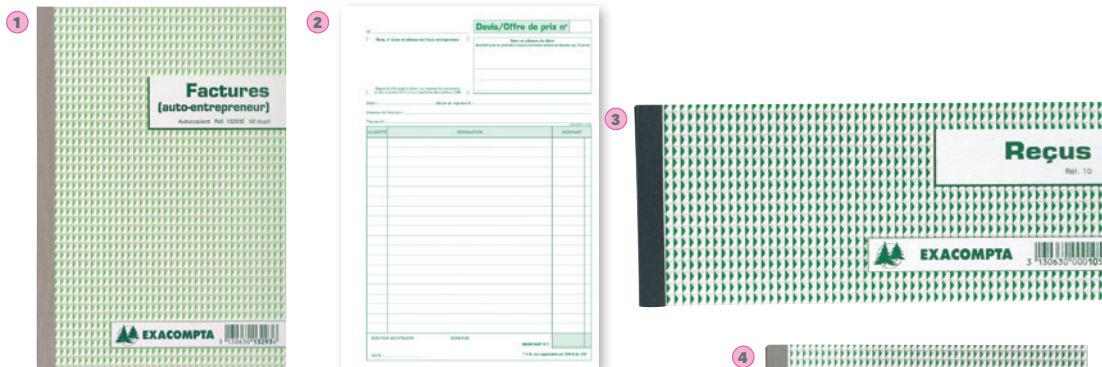

MANIFOLDS AUTOCOPIANTS

	CODE	RÉF. FAB.	DÉSIGNATION	DIMENSIONS		
	Foliotage 50 duplis					
1	44296	13293E	Factures pour auto-entrepreneur	210 x 148 mm (A5)	1	5
2	33463	13291	Factures pour auto-entrepreneur	210 x 297 mm (A4)	1	5
	33464	13148	Devis pour auto-entrepreneur	210 x 297 mm (A4)	1	5
3	21180	23170	Reçus	105 x 180 mm	1	20
	77023	25E	Reçus	165 x 105 mm	-	1
	21911	23172	Reçus avec TVA	105 x 180 mm	1	20
	18578	13520	Encaissements	210 x 297 mm (A4)	1	5
4	21904	13104	Commandes	210 x 180 mm	1	10
	21185	13108	Commandes	210 x 297 mm (A4)	1	5
	21905	13274	Factures	105 x 135 mm	1	10
	21169	13278	Factures	210 x 148 mm (A5)	1	10
	18576	3278	Factures	210 x 148 mm (A5)	1	10
	25788	13280	Factures	210 x 135 mm	1	10
	21170	13287	Factures	297 x 210 mm (A4)	1	5
	29417	3287	Factures TVA	297 x 210 mm (A4)	1	5
	21907	13160	Livraisons	210 x 180 mm	1	10
	26511	13162	Livraisons	210 x 297 mm	1	5
5	21187	13500	Recettes - Dépenses	297 x 210 mm (A4)	1	5
	21188	23550	Caisse	297 x 210 mm (A4)	1	5
	22752	13510	Colonnes	297 x 210 mm - 3 colonnes	1	5
	22753	13540	Colonnes	297 x 210 mm - 4 colonnes	1	5
	21175	3144	Notes de frais	297 x 210 mm (A4)	1	5
	21906	13150	Bon pour	105 x 135 mm	1	10
	44297	3302E	Bordereau d'intervention	297 x 210 mm (A4)	1	5
	Foliotage 50 triplis					
	21174	13146	Devis offre de prix	297 x 210 mm (A4)	1	5
	21912	13103	Commandes	210 x 180 mm	1	5
	21186	13107	Commandes	297 x 210 mm (A4)	1	5
	29416	13281	Factures	210 x 135 mm	1	10
	21171	13279	Factures	210 x 148 mm (A5)	1	10
	21172	13288	Factures	297 x 210 mm (A4)	1	5
	36611	3279	Factures TVA	210 x 148 mm (A5)	1	10
	29418	3288	Factures TVA	297 x 210 mm (A4)	1	5
	21908	13161	Livraisons	210 x 180 mm	1	5
	26512	13163	Livraisons	297 x 210 mm (A4)	1	5

MANIFOLDS AUTOCOPIANTS IMPRIMÉS

Le statut auto-entrepreneur évite à cette catégorie d'entreprise de faire payer la TVA à leur clients. Ces nouveaux imprimés permettent ainsi aux auto-entrepreneurs de justifier leurs devis et leurs factures. Produit certifié FSC.

	CODE	RÉF. FAB.	DIMENSIONS		
	Foliotage 50 duplis				
	21163	3240E	148 x 105 mm (A6)	1	10
	21164	3250	210 x 148 mm (A5)	1	10
	21165	3300	297 x 210 mm (A4)	1	5
	Foliotage 50 triplis				
	21166	3241	148 x 105 mm (A6)	1	10
	21167	3251	210 x 148 mm (A5)	1	10
	21168	3301	297 x 210 mm (A4)	1	5