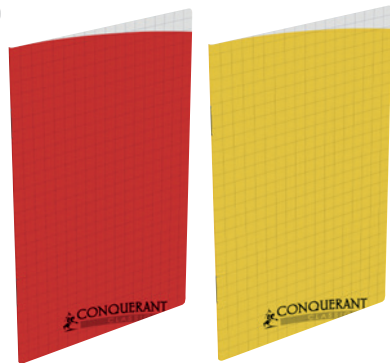

CARNETS COUVERTURE EN POLYPROPYLENE "CLASSIQUE"

Papier 90 g/m², couverture en polypropylène. Agrafé. 96 pages. Régure 5 x 5. Produit certifié Ecolabel et PEFC.

70
g/m²
recyclable

	CODE	DIMENSIONS	NOMBRE DE PAGES	RELIURE		
①	22007	90 x 140 mm	96	Piquée	1	10
②	22002	90 x 140 mm	100	Spirale	1	20
	22008	110 x 170 mm	96	Piquée	1	10
	22004	110 x 170 mm	100	Spirale	1	20

CARNETS EN PAPIER SURFIN

Papier surfin 70 g/m², couverture carte couchée vernie 250 g/m². Régure 5 x 5. Produit certifié Ecolabel. Produit certifié PEFC 100%.