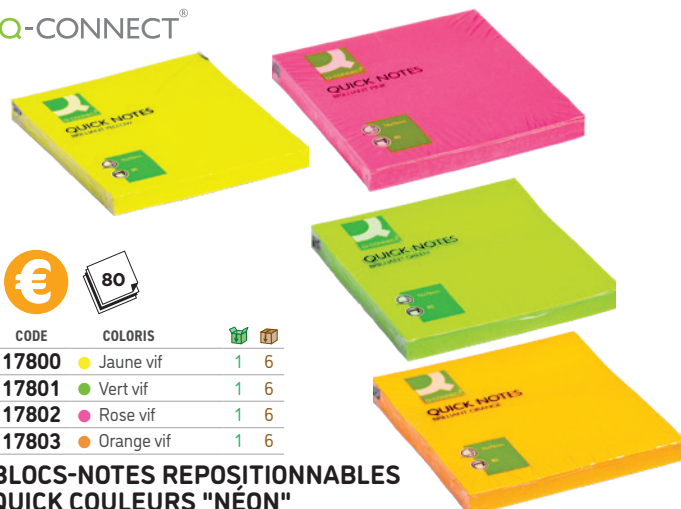

CODE	COLORIS		
	17800	Jaune vif	1	6
	17801	Vert vif	1	6
	17802	Rose vif	1	6
	17803	Orange vif	1	6

BLOCS-NOTES REPOSITIONNABLES QUICK COULEURS "NÉON"

Bloc de 80 feuilles repositionnables. Coloris brillants. Dimensions : 76 x 76 mm.