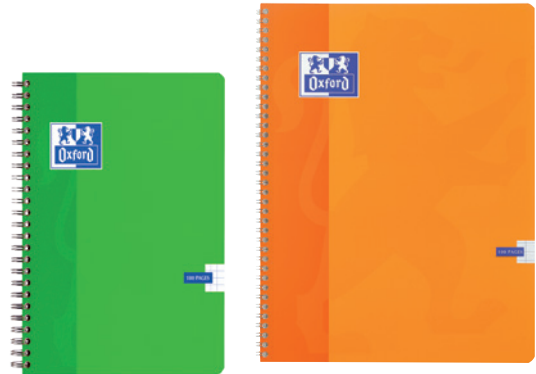

CAHIERS SCOLAIRES RELIURE INTÉGRALE

APPLICATION GRATUITE SCRIBZEE

Une appli pour SCANNER, SAUVEGARDER et PARTAGER vos notes. Les 4 repères sur les feuilles permettent une capture parfaite de vos écrits. Possibilité de scanner plusieurs pages à la suite et de les sauvegarder dans un cloud sécurisé. Découvrez pourquoi Scribzee® est la meilleure application pour gérer vos écrits sur www.my-oxford.com/fr-fr/scribzee

CODE	DIMENSIONS	RÉGLURE	NOMBRE DE PAGES		
92945	170 x 220 mm	Séyès	100	1	10
92946	210 x 297 mm (A4)	Séyès	100	1	10
92944	170 x 220 mm	5 x 5	100	1	10
21927	170 x 220 mm	5 x 5	180	1	5
21932	210 x 297 mm (A4)	5 x 5	180	1	5

CAHIERS RELIURE INTÉGRALE COUVERTURE CARTONNÉE

Cahier reliure intégrale, couverture cartonnée 300 g/m². Papier 90 g/m² extra blanc, feuilles perforées, 4 trous détachables. Coloris aléatoires. Produit certifié Ecolabel.