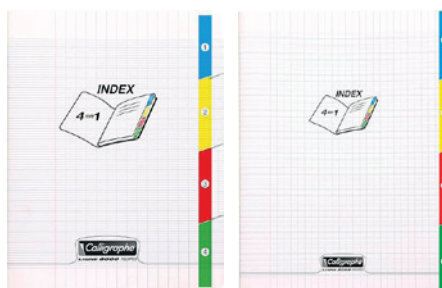

PROTÈGE-CAHIERS

170 x 220 mm

150 microns

CODE	COLORIS		
47603	● Jaune opaque	1	25
47605	● Orange opaque	1	25
47606	● Violet opaque	1	25
47608	● Rouge opaque	1	25
47609	● Vert opaque	1	25
47595	● Bleu opaque	1	25