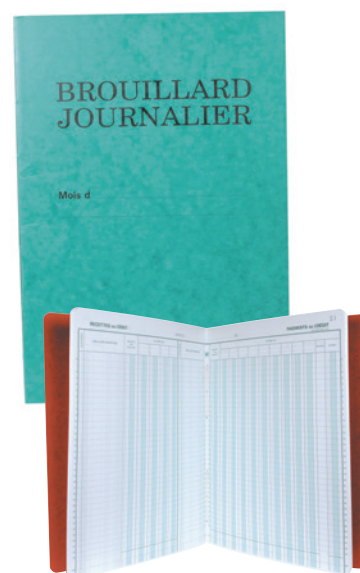

CODE	RÉF. FAB.	NOMBRE DE COLONNES	NOMBRE DE LIGNES		
Format vertical, 297 x 210 mm					
25790	17030	3 colonnes sur 1 page	34	-	1
22313	17040	4 colonnes sur 1 page	34	-	1
22314	17060	6 colonnes sur 1 page	34	-	1
Format vertical, 320 x 250 mm					
39652	14080	8 colonnes sur 1 page	31	-	1
22319	14130	13 colonnes sur 2 pages	31	-	1
Format horizontal, 270 x 320 mm					
22321	16080	8 colonnes sur 1 page	28	-	1
22322	16110	11 colonnes sur 1 page	28	-	1
39649	16130	13 colonnes sur 1 page	31	-	1
22324	16170	17 colonnes sur 2 pages	31	-	1
22325	16200	20 colonnes sur 2 pages	28	-	1
22326	16240	24 colonnes sur 2 pages	31	-	1
22327	16300	30 colonnes sur 2 pages	31	-	1
Format horizontal, 297 x 380 mm					
28930	18310	32 colonnes sur 2 pages	35	-	1

REGISTRES PIQÛÉS "TÊTE PARESSEUSE" POUR FAIRE SES COMPTES

Normes ISO 9706.

CODE	RÉF. FAB.	DIMENSIONS	COLONNES DE VENTILATION	NOMBRE DE LIGNES		
Brouillard journalier						
30921	79	270 x 195 mm vertical			-	1
Ventes						
29425	6570	320 x 250 mm vertical	1 libellé, 7 colonnes sur 1 page	33	-	1
Livre d'inventaire						
22311	7400	320 x 195 mm vertical		31	-	1
Journal des Caisses ou Banque avec tête paresseuse						
22301	16800	270 x 320 mm horizontal	2 libellés, 13 débits, 6 crédits	31	-	1
Journal de Caisse ou Banque						
22300	6800	270 x 320 mm horizontal	2 libellés, 13 débits, 6 crédits	31	-	1
38910	6510	320 x 250 mm vertical	2 libellés, 9 débits, 4 crédits	33	-	1
22296	6500	320 x 250 mm vertical	2 libellés, 5 débits, 5 crédits	33	-	1

REGISTRES PIQÛÉS POUR OPÉRATIONS COMPTABLES

La clarté des tracés et leur qualité d'impression avec une encre verte spéciale (exclusivité de fabrication). Pages foliotées.

CODE **77124** - 1

PIQÛRE ET REGISTRE À TRACÉ STANDARD

Papier légèrement teinté pour reposer la vue et mat pour une écriture facile et nette. Encre verte spéciale (exclusivité de fabrication). Pages foliotées. Piqûre de tracé 5 x 5. 80 pages. Dimensions : 320 x 250 mm.