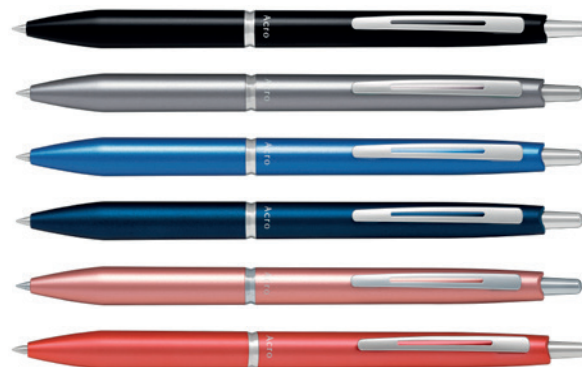

BELIUS

CODE	CORP		
161172	Jaune	-	1
161176	Bleu	-	1
161175	Violet	-	1
161173	Orange	-	1
161174	Rose	-	1
161177	Vert	-	1

COLLECTION ENDLESS SUMMER

Stylo à bille et roller au design jeune et décontracté, baigné de couleur avec des détails métalliques argentés. Présenté dans une boîte moderne avec une ouverture frontale qui permet de voir les pièces. Encre bleue. Pointe du stylo : 0,8 mm. Pointe du rouleau : 0,7 mm.

RECHARGE D'ENCRE

Recharge compatible roller ou stylo-bille Belius. Boîte de 3 recharges.

UNITÉ MINIMUM DE VENTE.

CARTON VERT = CONDITIONNÉ PAR (VENTE UNITAIRE SOUS CONDITION).

CODE	COLORIS		
161077	● Noir	-	1
161079	● Argent	-	1
161081	● Bleu clair	-	1
161078	● Bleu marine	-	1
161080	● Rose	-	1
161082	● Cerise	-	1

### STYLO-BILLE ACRO 1000 BEGREEN

L'Acro 1000 est un stylo-bille rechargeable. Doté d'un corps élancé, sobre et élégant c'est une nouvelle offre de stylo cadeau. Encre noire à séchage rapide. Le corps du stylo est métallisé. Pointe moyenne 1 mm, tracé de 0,32 mm. Livré avec un coffret métallique.