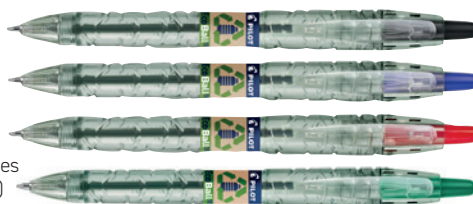

STYLOS-BILLE RÉTRACTABLES

CODE	COLORIS	🌱	📦
11919	● Bleu	1	12
11920	● Noir	1	12

CODE	COLORIS	🌱	📦
11921	● Rouge	1	12
30571	● Vert	1	12

STYLO-BILLE BP-S MATIC

Rétractable et rechargeable. Corps translucide de la couleur de l'encre. Longueur d'écriture : 800 m. Pointe fine indéformable, Tracé de 0,3 mm.

Stylo-bille

CODE	COLORIS	🌱	📦
165221	● Bleu	-	1
165220	● Noir	-	1
165222	● Rouge	-	1
165223	● Vert	-	1

Pack économique
10 stylos-bille + 10 recharges
(dont 5 recharges offertes)

CODE	COLORIS	🌱	📦
165225	● Bleu	-	1
165224	● Noir	-	1