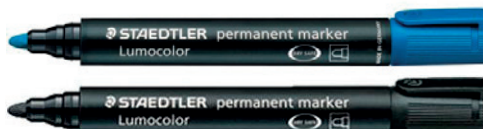

MARQUEUR PERMANENT DRY SAFE LUMOCOLOR

Marqueur résistant à l'eau. Corps noir, pointe ogive. Rechargeable.