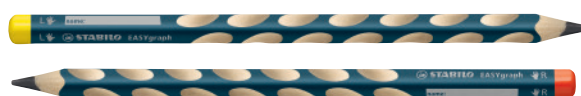

CRAYON GRAPHITE EASYGRAPH HB

Crayon graphique ergonomique d'apprentissage. Corps large triangulaire avec empreintes préformées pour une position correcte des doigts. Mine large, robuste et tendre, adaptée à l'écriture et au dessin. Idéal pour les enfants en phase d'apprentissage de l'écriture. Longueur : 175 mm. Mine HB 3,15 mm. Produit certifié PEFC.

CODE	COLORIS		
47760	Bleu	1	12
47762	Rose	1	12