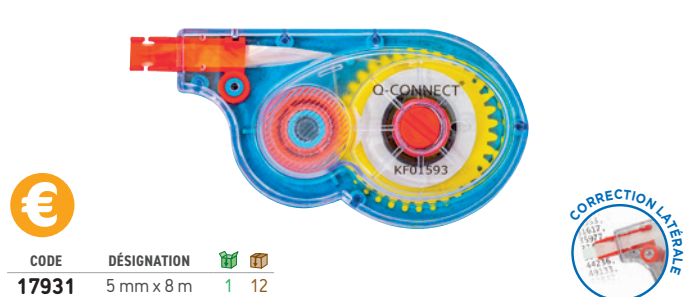

Q-CONNECT®

CODE	DÉSIGNATION		
68113	5 mm x 6 m	-	1

**ROLLER DE CORRECTION**

Dévidoir de ruban blanc correcteur. 2 coloris : orange et bleu. Blister de 2 unités.

Q-CONNECT®

CODE	DÉSIGNATION		
17931	5 mm x 8 m	1	12