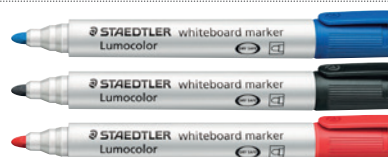

MARQUEUR TABLEAUX BLANCS LUMOCOLOR 351

Marqueur pour tableau blanc, effaçable à sec. Pointe ogive bloquée, tracé de 2 mm. Séchage rapide.