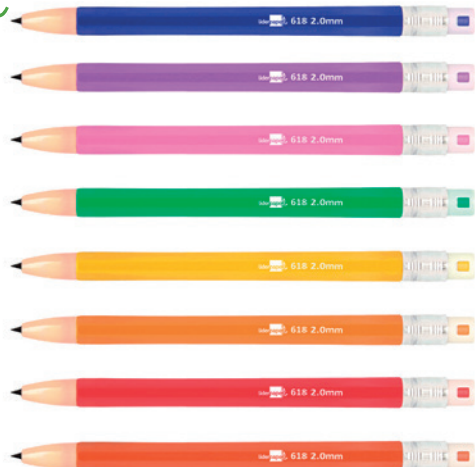

CODE		
49174	1	48

PORTEMINES RÉTRACTABLES

Corps en plastique. Coloris corps aléatoire. Mines graphite de 2 mm incluses.