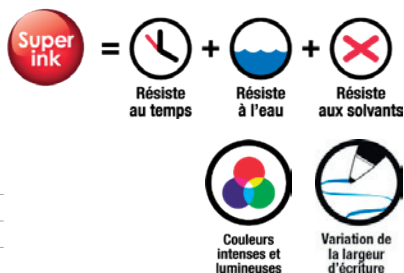

ROLLERS ENCRE LIQUIDE

uni-ball