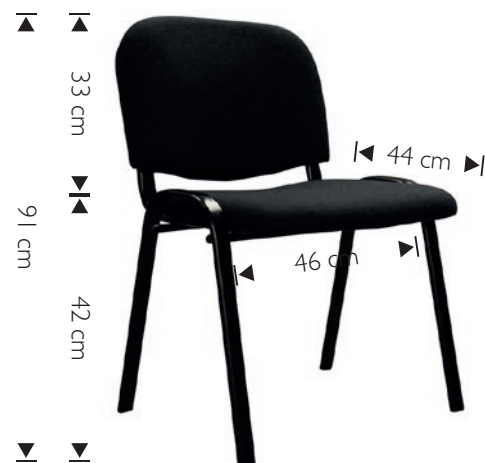

REF.

KFI0880

KFI0881

KFI0882